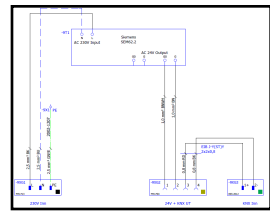

Wago pluggbar kabling for HVAC installasjoner "KNX" Siemens

Power supply & KNX