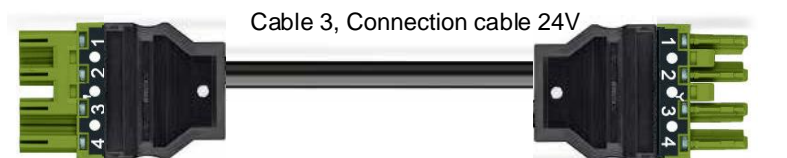

KNX

ZEICHNUNGSNUMMER
ARTIKELNUMMER

Wago pluggbar kabling for HVAC installasjoner "KNX" Siemens

Cable 1, connection cable KNX/24V AC

Wire assignment:

- 1 / G0 / - = blue
- 2 / G / + = red
- 3 / KNX+ = pink
- 4 / KNX- = grey
- Cut: yellow, green
- Raw cable: Helukabel KH-BUS 2x1,5mm² + 2x2x0,6mm² FRNC (No. 81447)

Item No.

- 3m 0771-0099/K000-0357 60417441
- 5m 0771-0099/K000-0358 60417443
- 8m 0771-0099/K000-0359 60417445
- 10m 0771-0099/K000-0360 60417447
- 15m 0771-0099/K000-0361 60417448

Cable 2, Splitter cable for 24V & bus

Wire assignment:

- 1 / G0 / - = blue
- 2 / G / + = brown
- 3 / KNX+ = red
- 4 / KNX- = black
- Raw cable:
H05Z1Z1-F 2x1mm²
BUS EIB Combi 1x2x0,8mm², halogen free

Item No.

- 1m 0771-0099/K000-0371 60420185
- 2m 0771-0099/K000-0372 60420186

Cable 3, Connection cable 24V

Wire assignment:

- 1 / G0 / - = blue
- 2 / G / + = brown
- 3 / = not connected
- 4 / = not connected
- Raw cable:
Raw cable: H05Z1Z1-F 2x1,5mm², halogen free

Item No.

- 2m 0771-0099/K000-0370 60420184