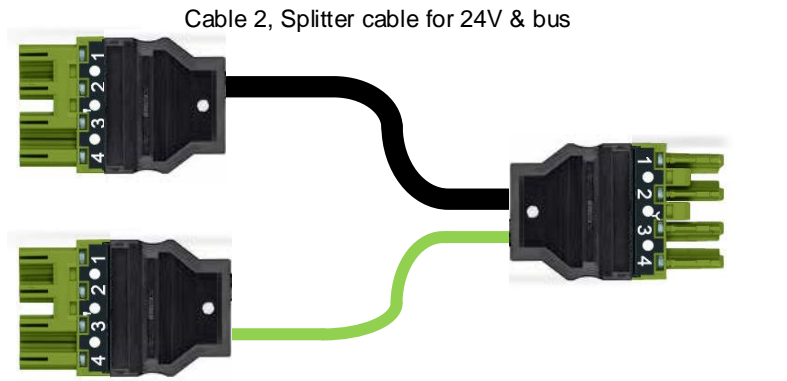

KNX

ZEICHNUNGSNUMMER
ARTIKELNUMMER

Wago pluggbar kabling for HVAC installasjoner "KNX" Siemens

Cable 1, connection cable KNX/24V AC

Wire assignment:

- 1 / G0 / - = blue
- 2 / G / + = red
- 3 / KNX+ = pink
- 4 / KNX- = grey
- Cut: yellow, green
- Raw cable: Helukabel KH-BUS 2x1,5mm² + 2x2x0,6mm² FRNC (No. 81447)

Item No.

- 3m 0771-0099/K000-0357 60417441
- 5m 0771-0099/K000-0358 60417443
- 8m 0771-0099/K000-0359 60417445
- 10m 0771-0099/K000-0360 60417447
- 15m 0771-0099/K000-0361 60417448

Cable 2, Splitter cable for 24V & bus