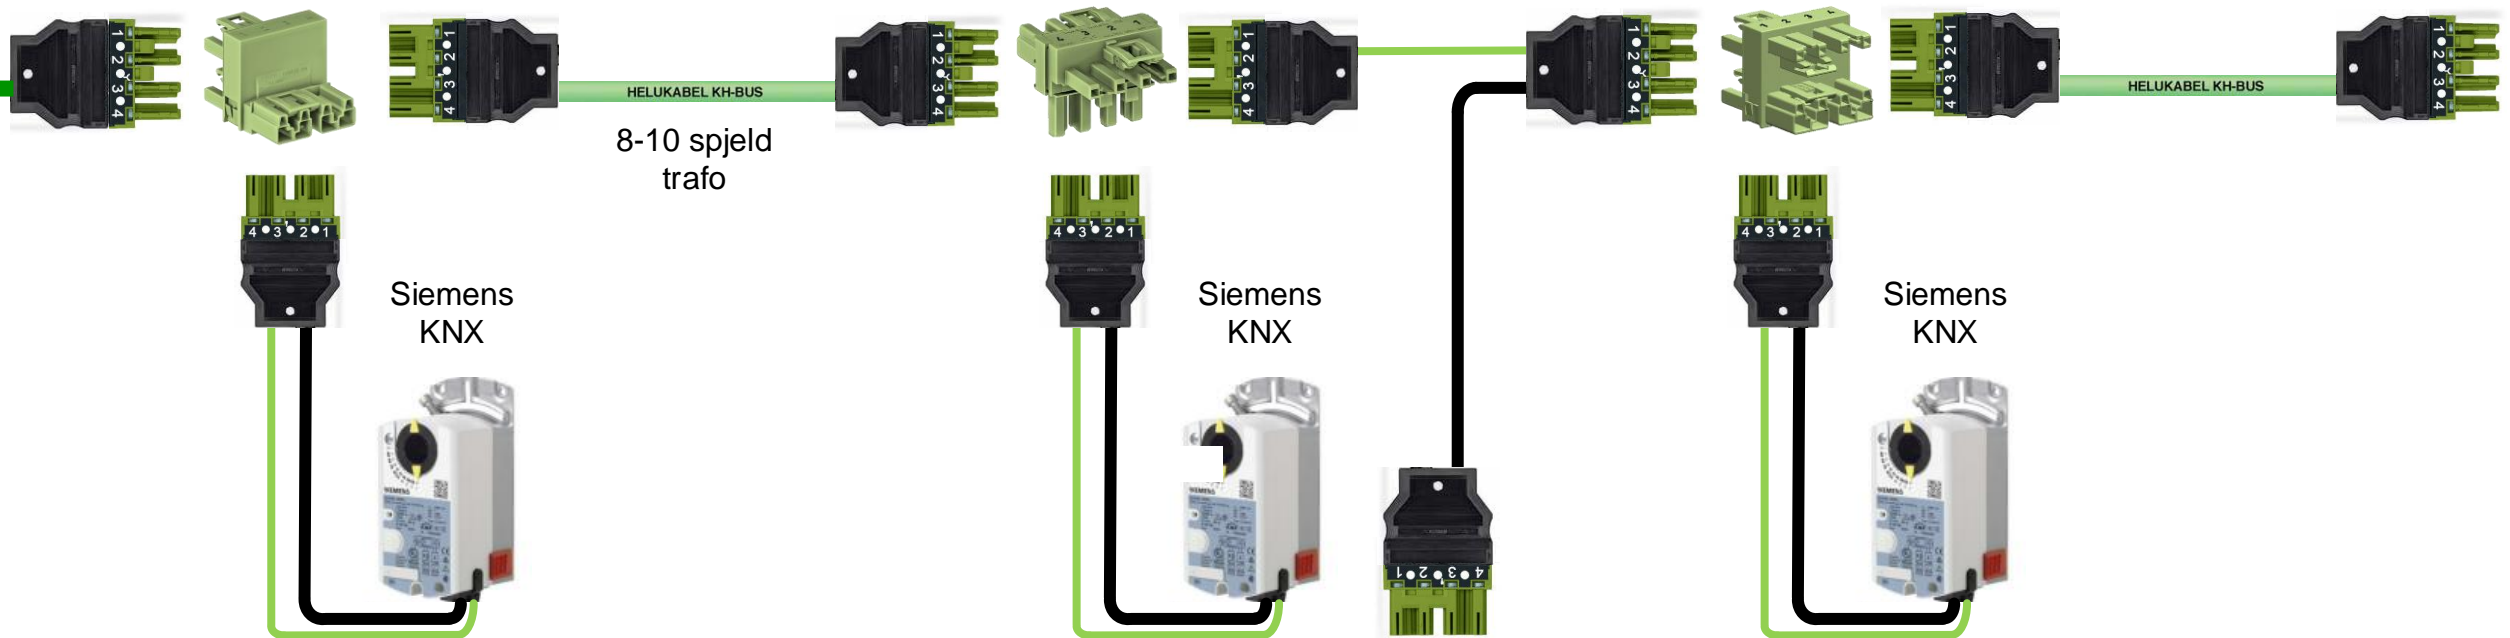

Wago pluggbar kabling for HVAC installasjoner "KNX" Siemens

Power supply & KNX

Siemens
KNX

Nytt power supply 24V

Anderungen	D		DATUM	NAME
	C		25.11.2019	Rosenke
	B	GEZEICHNET		
	A	BEARBEITET		
		GEPRÜFT		

KNX

ZEICHNUNGSNUMMER
ARTIKELNUMMER

Wago pluggbar kabling for HVAC installasjoner "KNX" Siemens

Cable 1, connection cable KNX/24V AC

Wire assignment:

- 1 / G0 / - = blue
- 2 / G / + = red
- 3 / KNX+ = pink
- 4 / KNX- = grey
- Cut: yellow, green
- Raw cable: Helukabel KH-BUS 2x1,5mm² + 2x2x0,6mm² FRNC (No. 81447)

Item No.

- 3m 0771-0099/K000-0357 60417441
- 5m 0771-0099/K000-0358 60417443
- 8m 0771-0099/K000-0359 60417445
- 10m 0771-0099/K000-0360 60417447
- 15m 0771-0099/K000-0361 60417448

Cable 2, Splitter cable for 24V & bus

Wire assignment:

- 1 / G0 / - = blue
- 2 / G / + = brown
- 3 / KNX+ = red
- 4 / KNX- = black
- Raw cable:
H05Z1Z1-F 2x1mm²
BUS EIB Combi 1x2x0,8mm², halogen free

Item No.

- 1m 0771-0099/K000-0371 60420185
- 2m 0771-0099/K000-0372 60420186