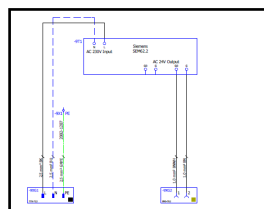

770-101

770-1732 1Inn 2Ut

770-1735 1Inn 3Ut

770-1782 1Inn 2Ut

770-274 plugg/Hann Spjeld

770-264 sokkel/Hunn Tilførsel

Strekavlasterhus for plugg/sokkel

770-504 (Ø 9-13mm)
770-504/023-000 (Ø 5-9mm)