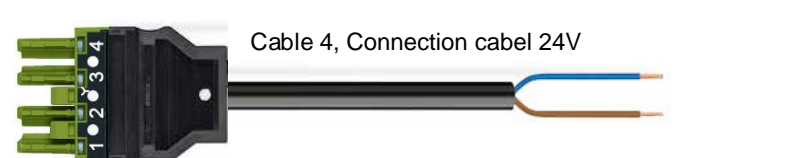

Item No.

- 3m 0771-0099/K000-0357 60417441
- 5m 0771-0099/K000-0358 60417443
- 8m 0771-0099/K000-0359 60417445
- 10m 0771-0099/K000-0360 60417447
- 15m 0771-0099/K000-0361 60417448

Cable 2, Splitter cable for 24V & bus

Wire assignment:

- 1 / G0 / - = blue
- 2 / G / + = brown
- 3 / KNX+ = red
- 4 / KNX- = black
- Raw cable:
H05Z1Z1-F 2x1mm²
BUS EIB Combi 1x2x0,8mm², halogen free

Item No.

- 1m 0771-0099/K000-0371 60420185
- 2m 0771-0099/K000-0372 60420186

Cable 3, Connection cable 24V

Wire assignment:

- 1 / G0 / - = blue
- 2 / G / + = brown
- 3 / = not connected
- 4 / = not connected
- Raw cable:
Raw cable: H05Z1Z1-F 2x1,5mm², halogen free

Item No.

- 2m 0771-0099/K000-0370 60420184