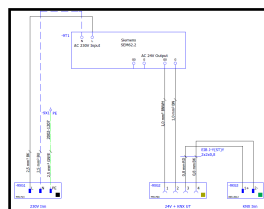

770-101

770-1732 1Inn 2Ut

770-1735 1Inn 3Ut

770-1782 1Inn 2Ut

770-274 plugg/Hann Spjeld

770-264 sokkel/Hunn Tilførsel

Strekavlasterhus for plugg/sokkel

770-504 (Ø 9-13mm)
770-504/023-000 (Ø 5-9mm)