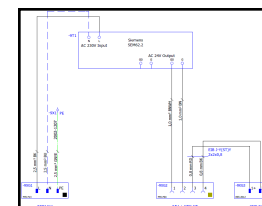

Nytt power supply 24V

Anderungen	D		DATUM	NAME
	C		25.11.2019	Rosenke
	B	GEZEICHNET		
	A	BEARBEITET		
		GEPRÜFT		

KNX