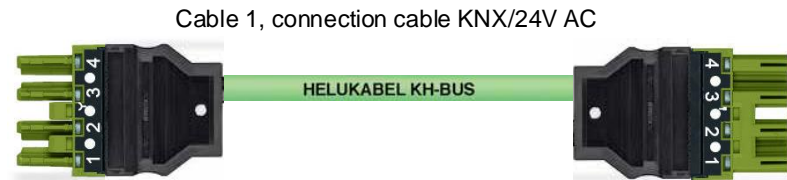

Wago pluggbar kabling for HVAC installasjoner "KNX" Siemens

Power supply & KNX

Siemens
KNX

Nytt power supply 24V

Anderungen	D		DATUM	NAME
	C		25.11.2019	Rosenke
	B	GEZEICHNET		
	A	BEARBEITET		
		GEPRÜFT		

KNX

ZEICHNUNGSNUMMER
ARTIKELNUMMER

Wago pluggbar kabling for HVAC installasjoner "KNX" Siemens

Cable 1, connection cable KNX/24V AC

Wire assignment:

- 1 / G0 / - = blue
- 2 / G / + = red
- 3 / KNX+ = pink
- 4 / KNX- = grey
- Cut: yellow, green
- Raw cable: Helukabel KH-BUS 2x1,5mm² + 2x2x0,6mm² FRNC (No. 81447)

Item No.

- 3m 0771-0099/K000-0357 60417441
- 5m 0771-0099/K000-0358 60417443
- 8m 0771-0099/K000-0359 60417445
- 10m 0771-0099/K000-0360 60417447
- 15m 0771-0099/K000-0361 60417448

Cable 2, Splitter cable for 24V & bus