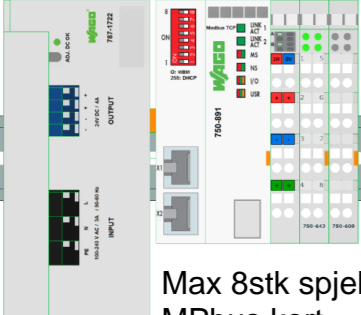

Wago pluggbar kabling for HVAC "MP bus" Belimo

Power supply & MP bus

Max 8stk spjeld pr MPbus kort.

Belimo MP-bus spjeld

Belimo MP-bus spjeld

Wago Norge AS
Tef. 20309450
Prosjekt forespørsler sendes til: Winsta.no@wago.com

Andringen	D		DATO	NAVN
C		TEGNER		
B		BEARBEIDER		
A		GODKJENT		

TEGNINGSNUMMER
Nr
ARTIKELNUMMER
Nr

Wago pluggbar kabling for HVAC "MP bus" Belimo

TROX[®] TECHNIK

Auranor

770-1731 T-Avgreningsblokk 1inn 2ut