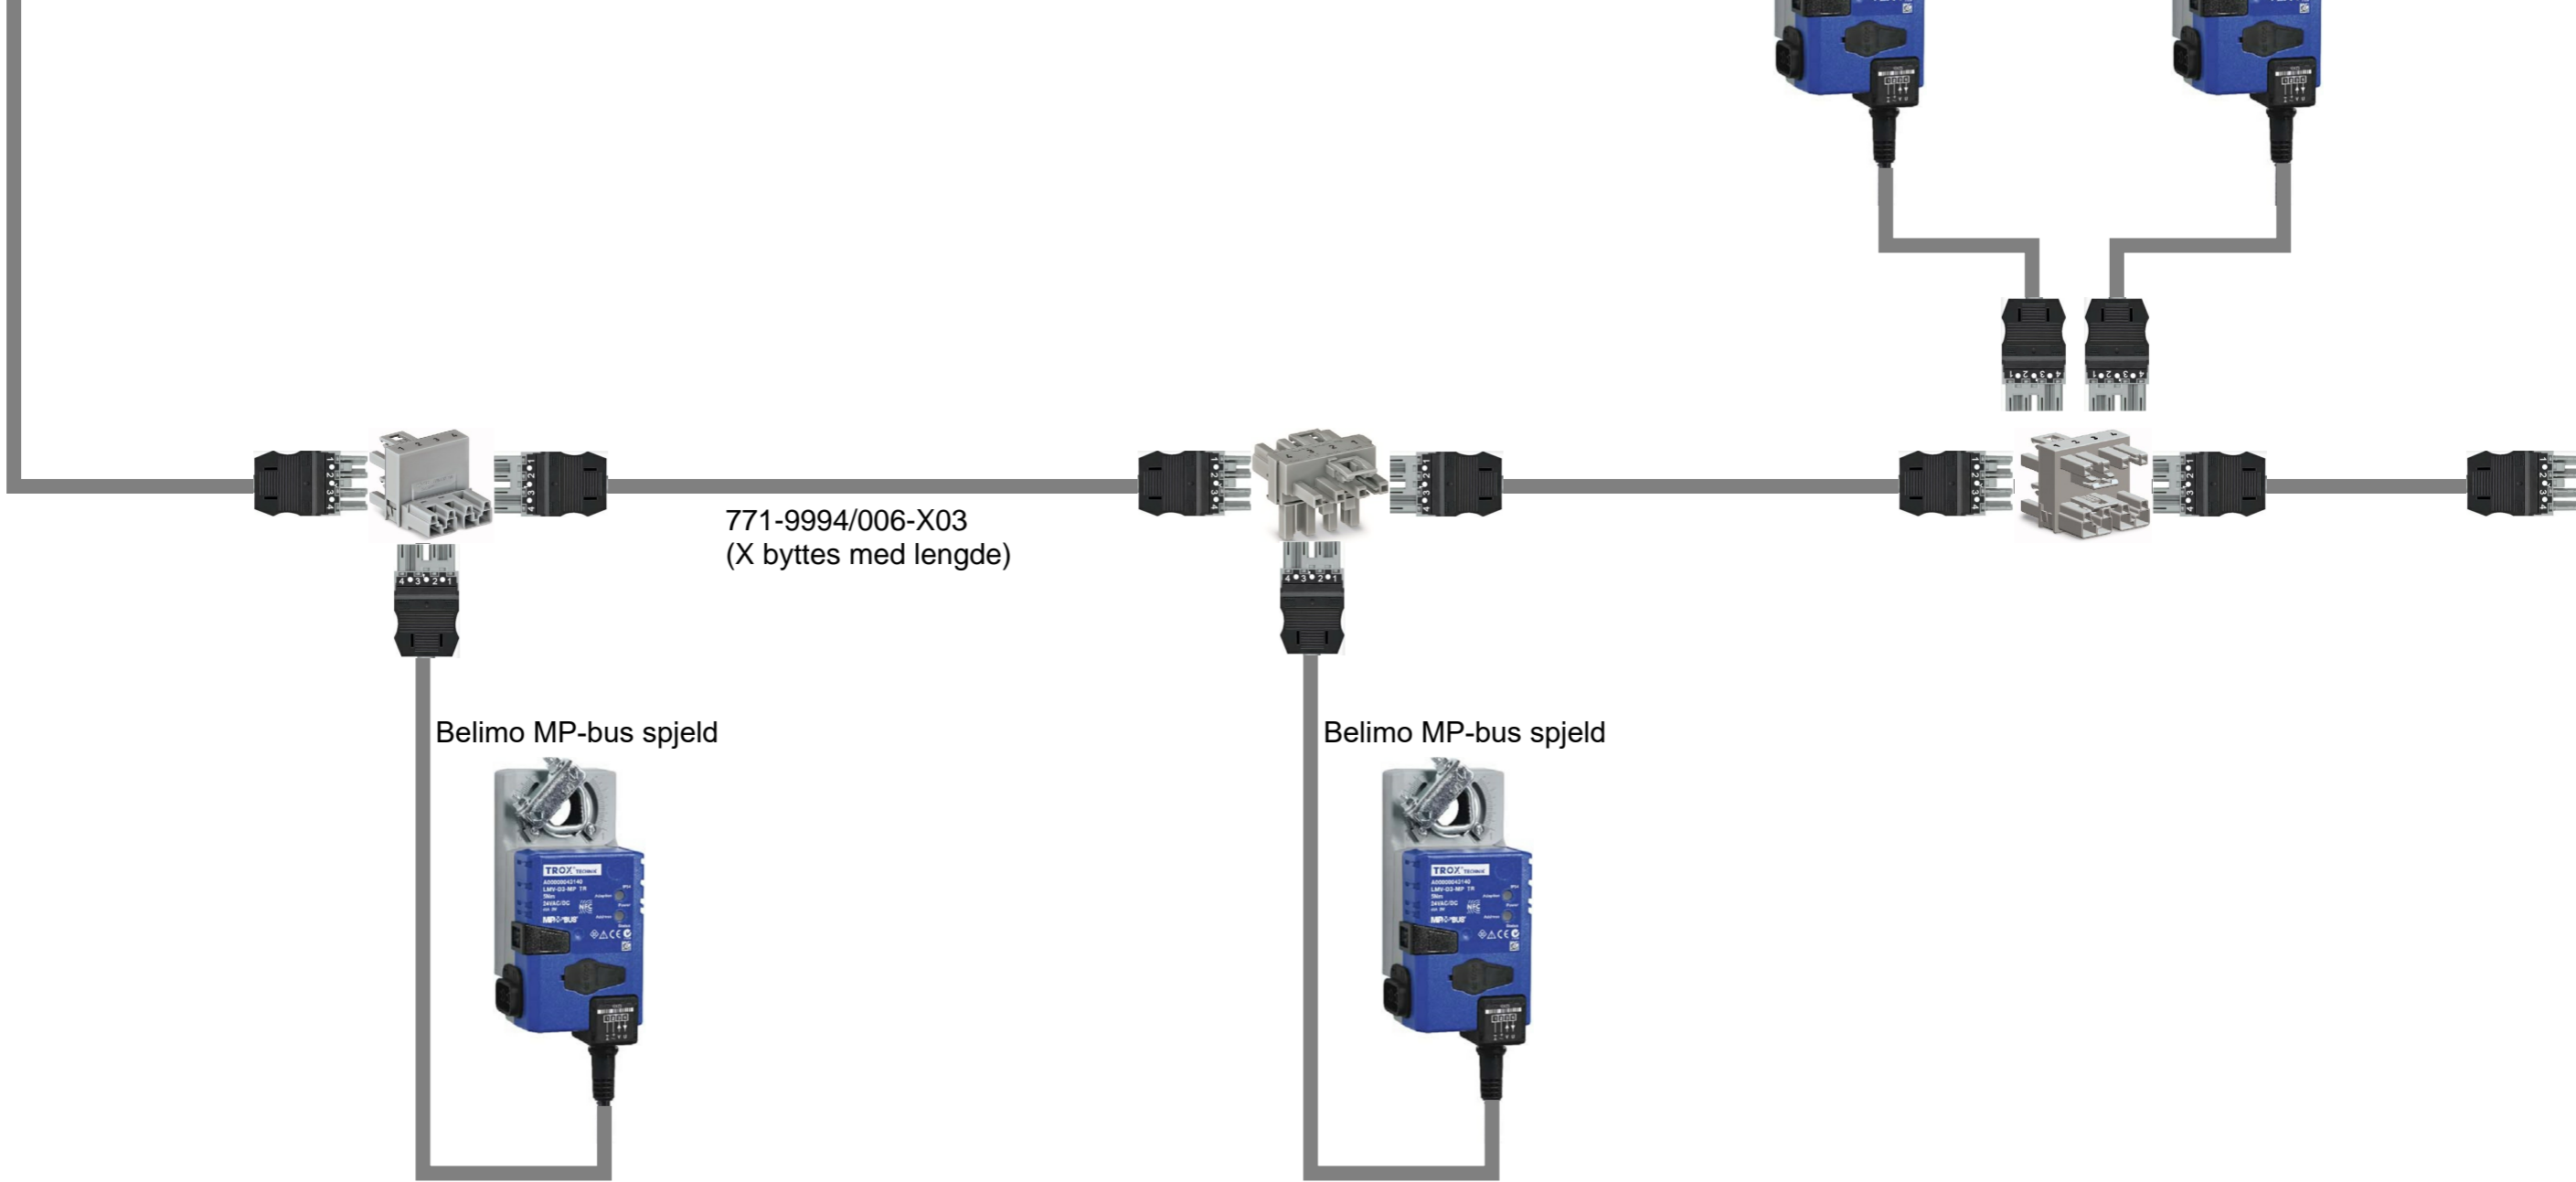

Wago pluggbar kabling for HVAC "MP bus" Belimo

Power supply & MP bus

Max 8stk spjeld pr MPbus kort.

Belimo MP-bus spjeld

Belimo MP-bus spjeld

Wago Norge AS
Tef. 20309450
Prosjekt forespørsler sendes til: Winsta.no@wago.com

Andringen	D		DATO	NAVN
C		TEGNER		
B		BEARBEIDER		
A		GODKJENT		

TEGNINGSNUMMER
Nr
ARTIKELNUMMER
Nr

Wago pluggbar kabling for HVAC "MP bus" Belimo

TROX[®] TECHNIK

Auranor

770-1731 T-Avgreningsblokk 1inn 2ut

770-1781 h-Avgreningsblokk 1inn 2ut

770-1734 H-Avgreningsblokk 1inn 3ut

770-244/081-000 Sokkel (Hunn)

770-254/081-000 Plugg (Hann)

770-504 Strekkavlasterhus
Kabel diameter 9-13mm

771-9994/006-303 4X1,5mm² 3m plugg/sokkel grå
771-9994/006-503 4X1,5mm² 5m plugg/sokkel grå
771-9994/006-803 4X1,5mm² 8m plugg/sokkel grå
771-9994/006-1003 4X1,5mm² 10m plugg/sokkel grå
771-9994/006-1503 4X1,5mm² 15m plugg/sokkel grå